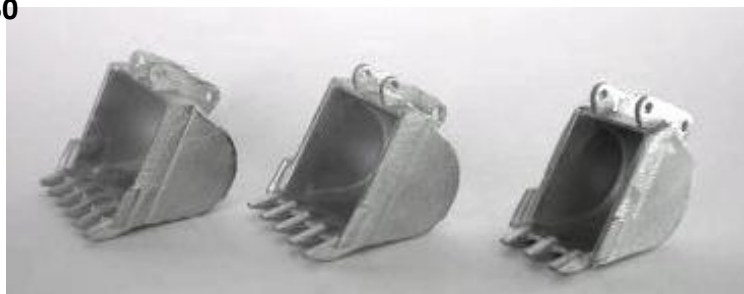

Set Pales / Set Cazos / Tieflöffel set / Bucket set

Escala/ Maßstab/ Scale: 1:50

Nr. Art.: 15046/6

Boom: 8 mm

Nr. 1 + 2 + 3