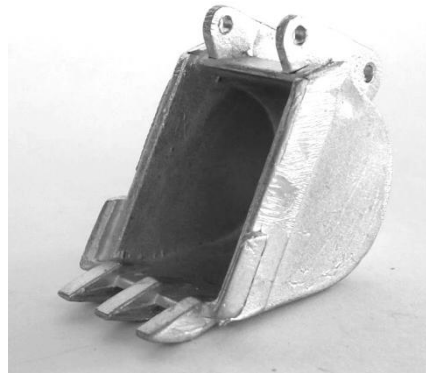

Escala/ Maßstab/ Scale: 1:50

Nr. Art.: 15003/3

Mides / Medidas/ Maße/ Size: 10 x 7 mm

Pala / Cazo / Tieflöffel / Bucket Nr.1

Escala/ Maßstab/ Scale: 1:50

Nr. Art.: 15046/3

Boom: 8 mm

Pala / Cazo / Tieflöffel / Bucket Nr.2

Escala/ Maßstab/ Scale: 1:50

Nr. Art.: 15046/4

Boom: 8 mm

Pala / Cazo / Tieflöffel / Bucket Nr.3

Escala/ Maßstab/ Scale: 1:50

Nr. Art.: 15046/5

Boom: 8 mm

Set Pales / Set Cazos / Tieflöffel set / Bucket set