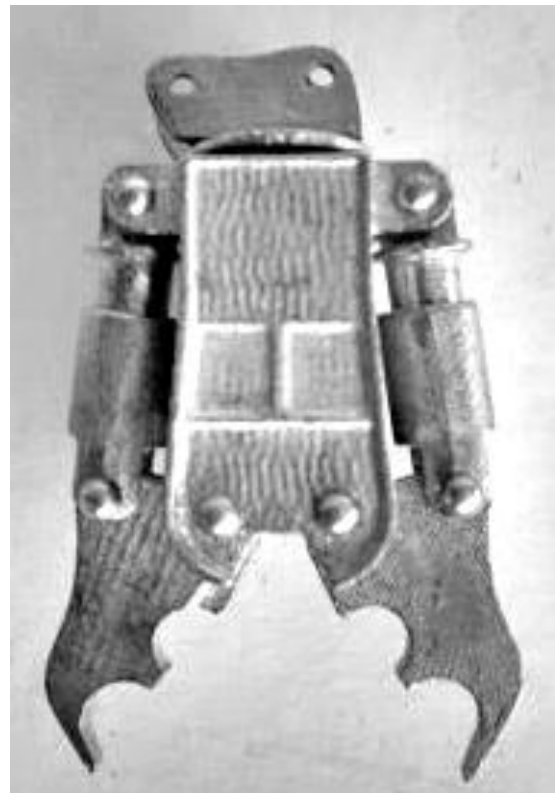

Cisalla / Cizalla / Abbruchzange / Demolition Clamp

Escala/ Maßstab/ Scale: 1:50

BOOM = 8 mm

Nr. Art.: 15046/1

BOOM = 6 mm

Nr. Art.: 15046/2

Nr. Art.: 15046/1