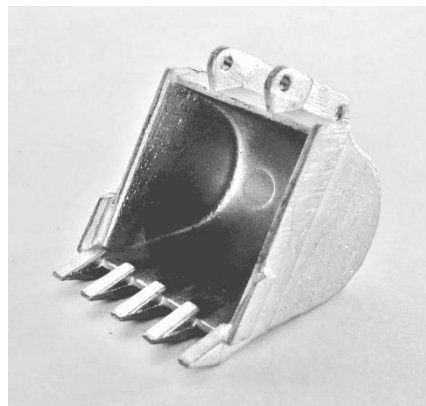

Escala/ Maßstab / Scale: 1:50

Nr. Art.: 15050/0

Fabricat amb resina. Peça sense pintar.
Fabricado en resina. Pieza sin pintar.
Mit Harz hergestellt. Unbemaltes Teil.
Manufactured in Resin. Unpainted piece

Escala/ Maßstab/ Scale: 1:50

Nr. Art.: 15003/3

Mides / Medidas/ Maße/ Size: 10 x 7 mm

Pala / Cazo / Tieflöffel / Bucket Nr.1

Escala/ Maßstab/ Scale: 1:50

Nr. Art.: 15046/3

Boom: 8 mm

Pala / Cazo / Tieflöffel / Bucket Nr.2

Escala/ Maßstab/ Scale: 1:50

Nr. Art.: 15046/4

Boom: 8 mm

Pala / Cazo / Tieflöffel / Bucket Nr.3

Escala/ Maßstab/ Scale: 1:50

Nr. Art.: 15046/5

Boom: 8 mm

Set Pales / Set Cazos / Tieflöffel set / Bucket set