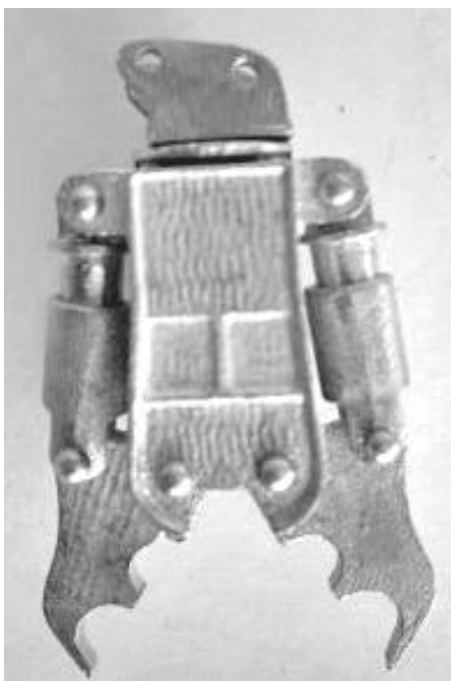

Nr. Art.: 15046/2